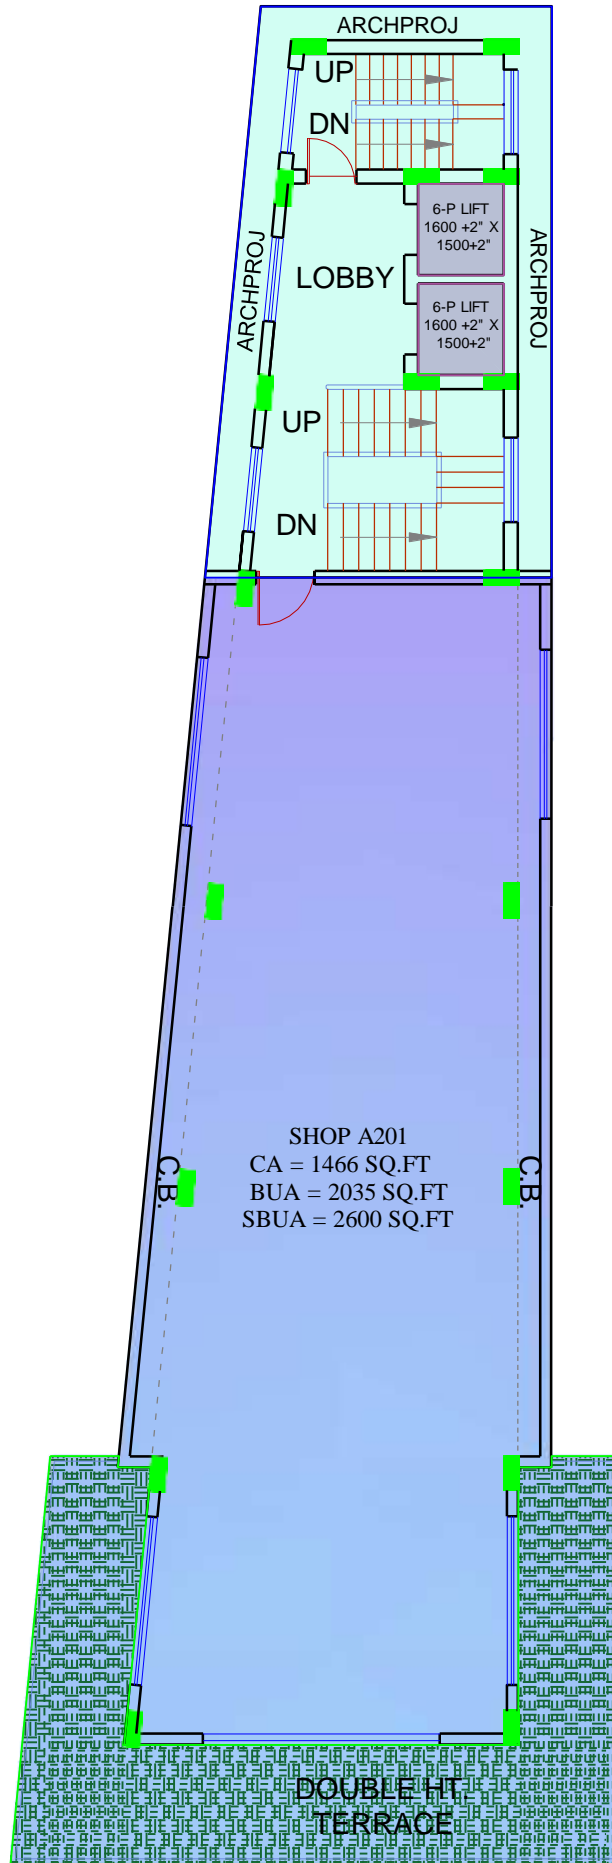

**BLOCK- A**

**B+G+4**

**GROUND  
FLOOR PLAN**

**PANCHRATNA ROYALE**  
**MORABADI, RANCHI**

**BLOCK- A**

**B+G+4**

**FIRST  
FLOOR PLAN**

**PANCHRATNA ROYALE**  
**MORABADI, RANCHI**

**BLOCK- A**

**B+G+4**

**SECOND  
FLOOR PLAN**

**PANCHRATNA ROYALE**  
MORABADI, RANCHI

**BLOCK- A**

**B+G+4**

**THIRD  
FLOOR PLAN**

**PANCHRATNA ROYALE**  
MORABADI, RANCHI

**BLOCK-A**

**FOURTH  
FLOOR PLAN**

**PANCHRATNA ROYALE**  
MORABADI, RANCHI

**B+G+4**

UPPER  
FLOOR  
ENTRY

SHOP BG01  
CA - 1818 SQ.FT  
BUA - 1915 SQ.FT  
SBUA - 2430 SQ.FT

SHOP BG02  
CA - 2682 SQ.FT  
BUA - 2812 SQ.FT  
SBUA - 3570 SQ.FT