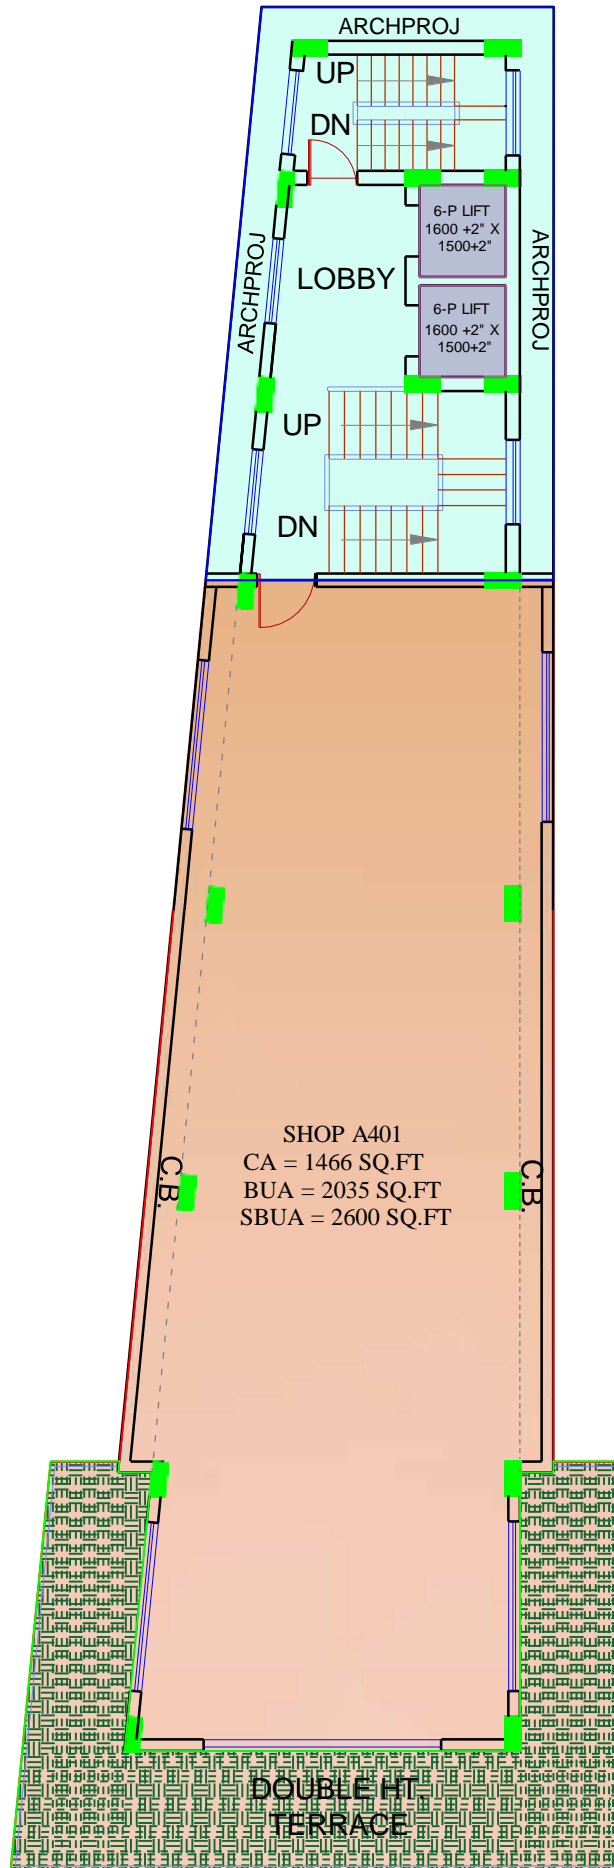

**BLOCK- A**

**B+G+4**

**GROUND  
FLOOR PLAN**

**PANCHRATNA ROYALE**  
**MORABADI, RANCHI**

**BLOCK- A**

**B+G+4**

**FIRST  
FLOOR PLAN**

**PANCHRATNA ROYALE**  
**MORABADI, RANCHI**

**BLOCK- A**

**B+G+4**

**SECOND  
FLOOR PLAN**

**PANCHRATNA ROYALE**  
MORABADI, RANCHI

**BLOCK- A**

**B+G+4**

**THIRD  
FLOOR PLAN**

**PANCHRATNA ROYALE**  
MORABADI, RANCHI

**BLOCK-A**

**FOURTH  
FLOOR PLAN**

**PANCHRATNA ROYALE**  
MORABADI, RANCHI

**B+G+4**

UPPER  
FLOOR  
ENTRY

SHOP BG01  
CA - 1818 SQ.FT  
BUA - 1915 SQ.FT  
SBUA - 2430 SQ.FT

SHOP BG02  
CA - 2682 SQ.FT  
BUA - 2812 SQ.FT  
SBUA - 3570 SQ.FT

6'-0" WIDE PLATFORM

COMMERCIAL  
ENTRY

B+G+10

**BLOCK- B**

**GROUND  
FLOOR PLAN**

**PANCHRATNA ROYALE**  
MORABADI, RANCHI

**BLOCK- B**

**B+G+10**