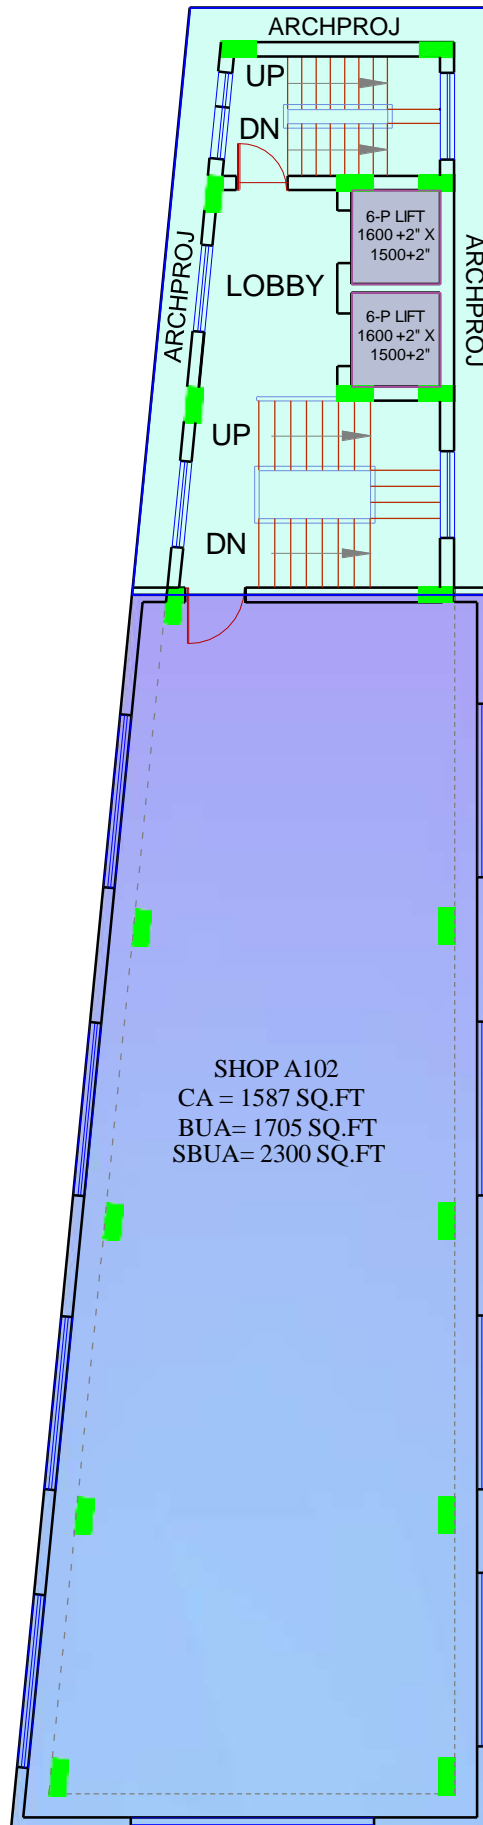

**BLOCK- A**

**B+G+4**

**GROUND  
FLOOR PLAN**

**PANCHRATNA ROYALE**  
**MORABADI, RANCHI**

**BLOCK- A**

**B+G+4**

**FIRST  
FLOOR PLAN**

**PANCHRATNA ROYALE**  
**MORABADI, RANCHI**

**BLOCK- A**

**B+G+4**

**SECOND  
FLOOR PLAN**

**PANCHRATNA ROYALE**  
MORABADI, RANCHI

**BLOCK- A**

**B+G+4**

**THIRD  
FLOOR PLAN**

**PANCHRATNA ROYALE**  
MORABADI, RANCHI

**BLOCK-A**

**FOURTH  
FLOOR PLAN**

**PANCHRATNA ROYALE**  
MORABADI, RANCHI

**B+G+4**

UPPER  
FLOOR  
ENTRY

SHOP BG01  
CA - 1818 SQ.FT  
BUA - 1915 SQ.FT  
SBUA - 2430 SQ.FT

SHOP BG02  
CA - 2682 SQ.FT  
BUA - 2812 SQ.FT  
SBUA - 3570 SQ.FT