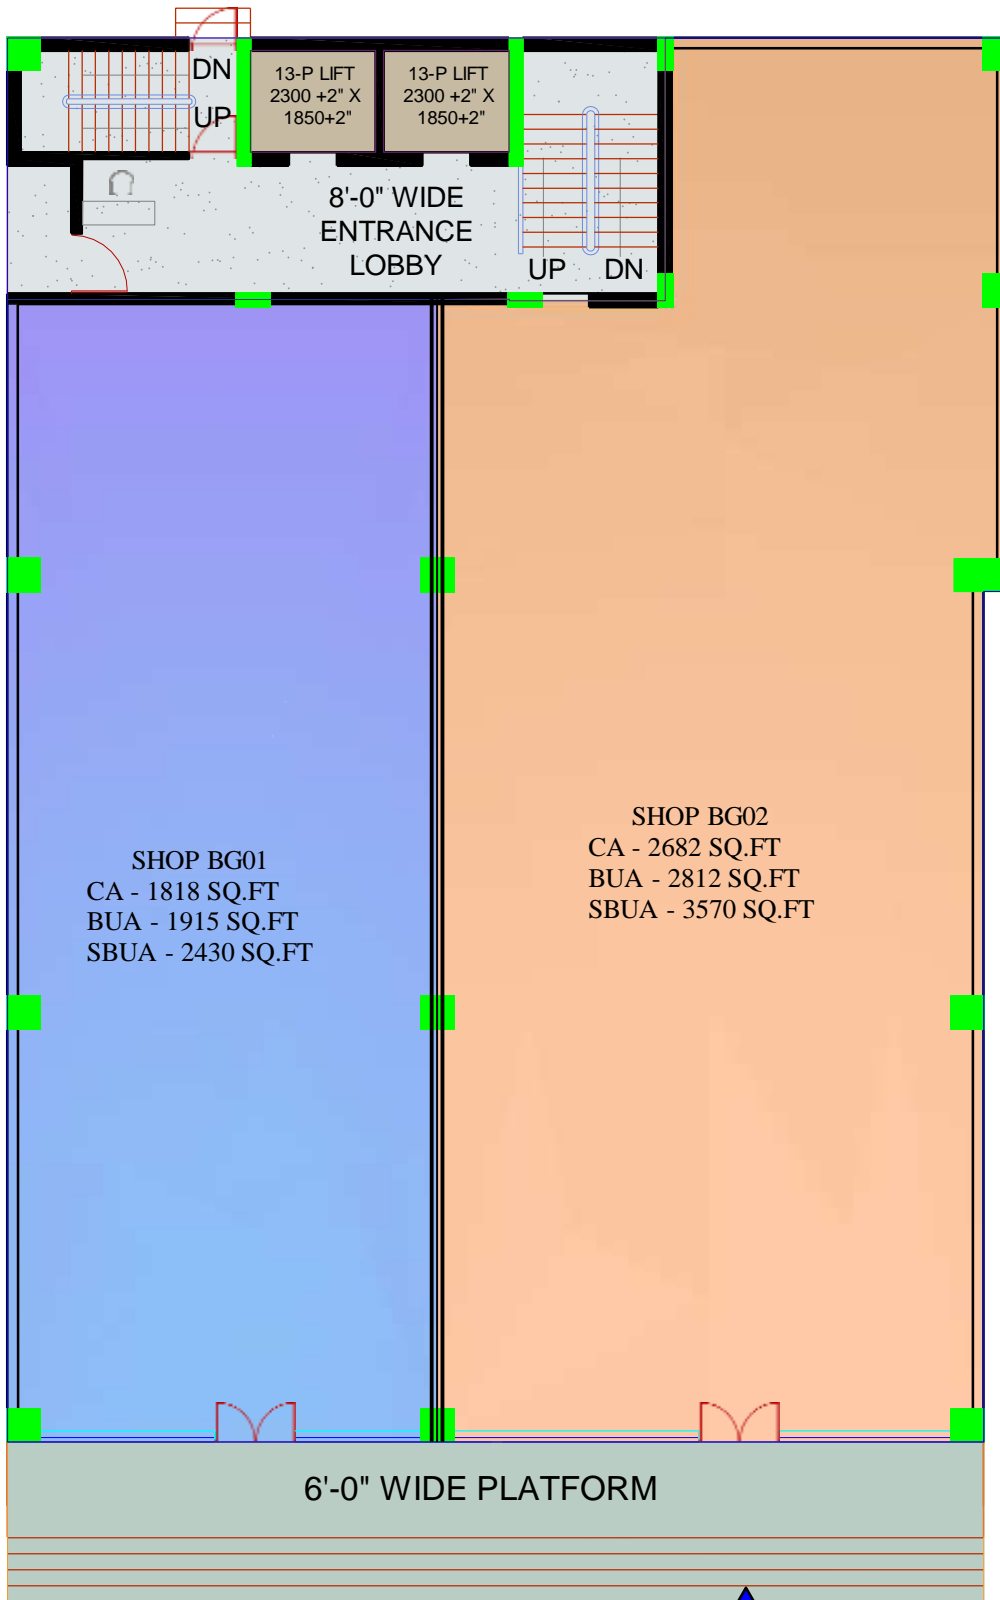

**BLOCK- A**

**B+G+4**

**GROUND  
FLOOR PLAN**

**PANCHRATNA ROYALE**  
**MORABADI, RANCHI**

**BLOCK- A**

**B+G+4**

**FIRST  
FLOOR PLAN**

**PANCHRATNA ROYALE**  
**MORABADI, RANCHI**

**BLOCK- A**

**B+G+4**

**SECOND  
FLOOR PLAN**

**PANCHRATNA ROYALE**  
MORABADI, RANCHI

**BLOCK- A**

**B+G+4**

**THIRD  
FLOOR PLAN**

**PANCHRATNA ROYALE**  
MORABADI, RANCHI

**BLOCK-A**

**FOURTH  
FLOOR PLAN**

**PANCHRATNA ROYALE**  
MORABADI, RANCHI

**B+G+4**

UPPER  
FLOOR  
ENTRY

SHOP BG01  
CA - 1818 SQ.FT  
BUA - 1915 SQ.FT  
SBUA - 2430 SQ.FT

SHOP BG02  
CA - 2682 SQ.FT  
BUA - 2812 SQ.FT  
SBUA - 3570 SQ.FT

6'-0" WIDE PLATFORM

COMMERCIAL  
ENTRY

B+G+10

**BLOCK- B**

**GROUND  
FLOOR PLAN**

**PANCHRATNA ROYALE**  
MORABADI, RANCHI

**BLOCK- B**

**B+G+10**