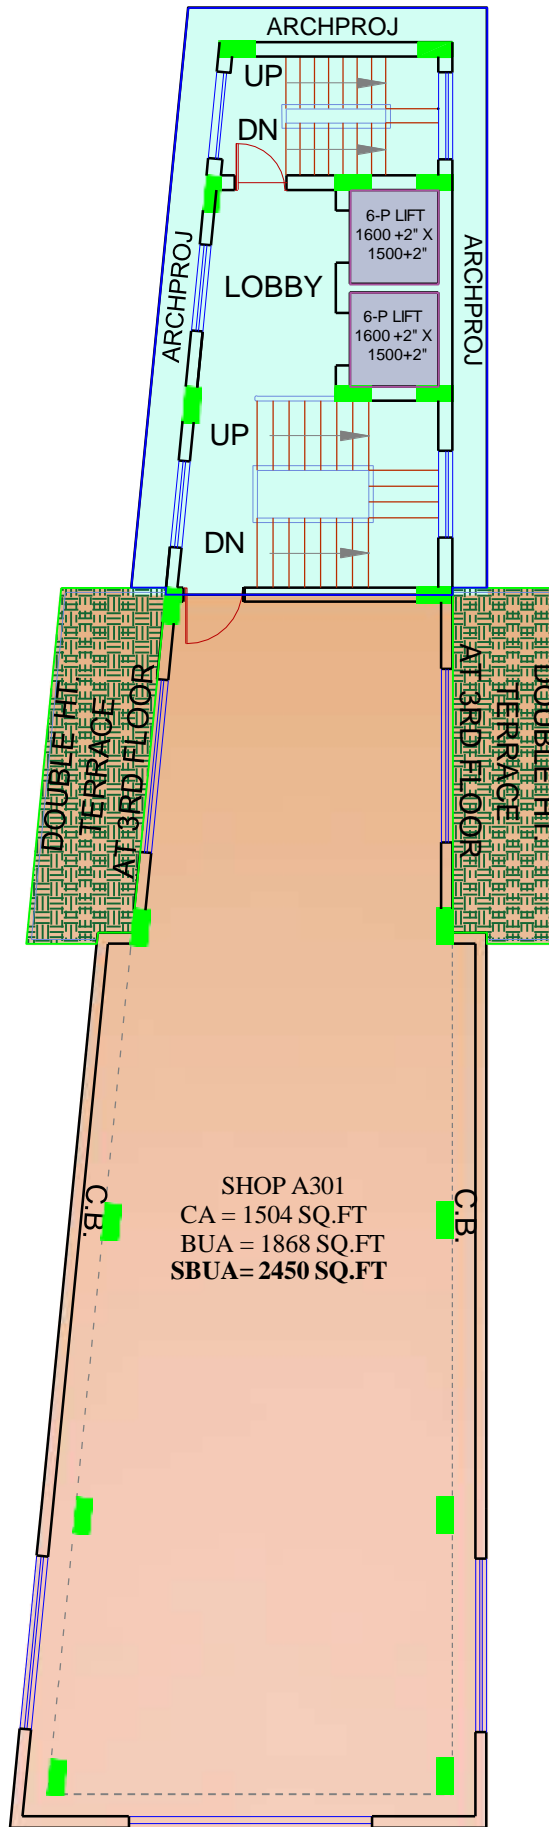

**BLOCK- A**

**B+G+4**

**GROUND  
FLOOR PLAN**

**PANCHRATNA ROYALE**  
**MORABADI, RANCHI**

**BLOCK- A**

**B+G+4**

**FIRST  
FLOOR PLAN**

**PANCHRATNA ROYALE**  
**MORABADI, RANCHI**

**BLOCK- A**

**B+G+4**

**SECOND  
FLOOR PLAN**

**PANCHRATNA ROYALE**  
MORABADI, RANCHI

**BLOCK- A**

**B+G+4**

**THIRD  
FLOOR PLAN**

**PANCHRATNA ROYALE**  
MORABADI, RANCHI

**BLOCK-A**

**FOURTH  
FLOOR PLAN**

**PANCHRATNA ROYALE**  
MORABADI, RANCHI

**B+G+4**

UPPER  
FLOOR  
ENTRY

SHOP BG01  
CA - 1818 SQ.FT  
BUA - 1915 SQ.FT  
SBUA - 2430 SQ.FT

SHOP BG02  
CA - 2682 SQ.FT  
BUA - 2812 SQ.FT  
SBUA - 3570 SQ.FT